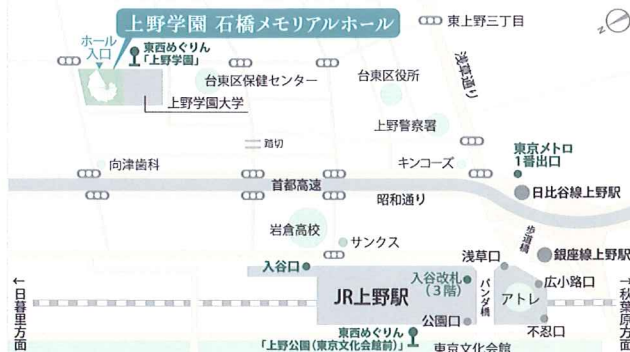

2015年 1月18日(日)

17:00 開演 (16:30 開場)

上野学園 石橋メモリアルホール

チケット料金：一般 **3,000円**
学生 **2,000円**

I M H チケット・オンライン
www.ishibashimemorial.com

上野学園 管理部 窓口 / 上野学園 購買部
03-3842-1021 (月～金 8:30-16:30)

※未就学児のご入場はご遠慮いただいております。

上野学園 石橋メモリアルホール

〒110-8642 東京都台東区東上野 4-24-12 上野学園内

JR各線「上野駅」入谷改札より入谷口から 徒歩8分

東京メトロ・日比谷線/銀座線「上野駅」1番出口より徒歩8分

つくばエクスプレス「浅草駅」徒歩10分

台東区循環バス<東西めぐりん>「上野公園(東京文化会館前)」より乗車

「上野学園」降車、徒歩1分。(めぐりん:所要時間10分、15分間隔で運行)

ホールに駐車場・駐輪場はございません。ご来場の際は公共の交通機関をご利用ください。