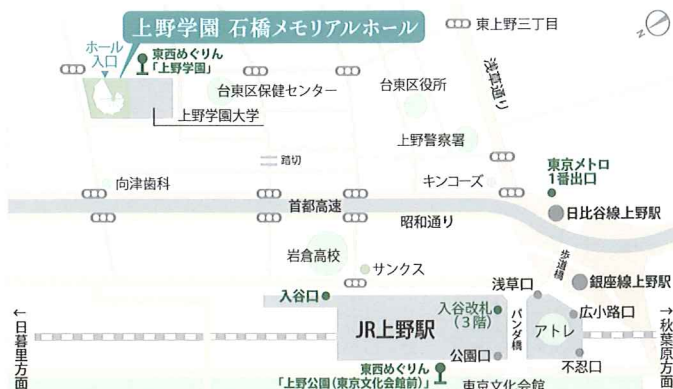

## 14:00 開演 (13:30 開場)

### 上野学園 石橋メモリアルホール

チケット料金: 一般 **2,000円**  
学生 **1,500円**

上野学園 管理部 窓口 / 上野学園 購買部  
03-3842-1021 (月~金 8:30-16:30)

※未就学児のご入場はご遠慮いただいております。

上野学園 石橋メモリアルホール

〒110-8642 東京都台東区東上野 4-24-12 上野学園内

JR各線「上野駅」入谷改札より入谷口から 徒歩8分  
東京メトロ・日比谷線/銀座線「上野駅」1番出口より徒歩8分  
つくばエクスプレス「浅草駅」徒歩10分

台東区循環バス<東西めぐりん>「上野公園(東京文化会館前)」より乗車  
「上野学園」降車、徒歩1分。(めぐりん:所要時間10分、15分間隔で運行)

ホールに駐車場・駐輪場はございません。ご来場の際は公共の交通機関をご利用ください。

主催: 上野学園募金委員会 / 上野学園中学校・高等学校 音楽科

お問合せ: 上野学園募金委員会事務局 03-3842-1021 (代)