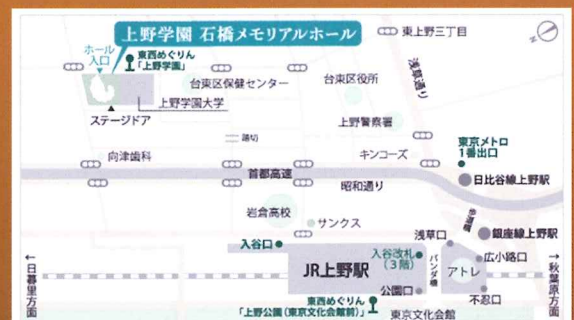

チケット 取り扱い店

イトウミュージックサロン船橋
Tel 047-431-0111

チケット お問い合わせ

大武 千恵子 047-391-4866
藤井 陽子 047-457-9675
090-4058-6821

●<http://www.7b.biglobe.ne.jp/~yf-pianissimo/>

●<http://branch.piano.or.jp/chiba-shiroi-ongakunowa/>

- JR各線「上野駅」入谷改札より入谷口から 徒歩8分
- 東京メトロ・日比谷線/銀座線「上野駅」1番出口より 徒歩8分
- 上野学園までは、JR上野駅 公園口より、めぐりんバスも出ております。