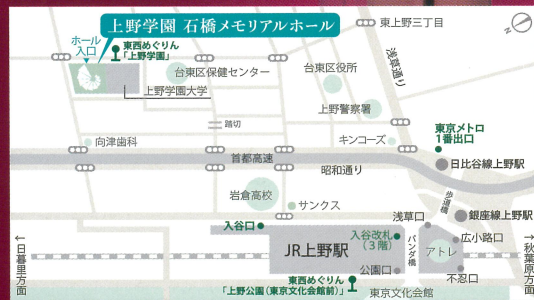

■ 料金：一般 3,000円 中高大生 2,000円 小学生以下 1,500円 JTA会員無料 (会員証の提示をお願い致します。)

※大学院生、短大生、専門学生も中高大生に含まれます。

■ チケット取扱：プロアルテムジケ 03-3943-6677 www.proarte.jp
ローソンチケット 0570-084-003 [Lコード:31728] l-tike.com
首都圏各楽器店

■ 主催：日本トランペット協会 <http://trumpeters.jp>

■ マネジメント・お問合せ：プロアルテムジケ Tel.03-3943-6677 Fax.03-3943-6659
www.proarte.jp info@proarte.jp

上野学園 石橋メモリアルホール

- JR「上野」駅「入谷改札」より「入谷口」経由 徒歩約8分
 - 東京メトロ 日比谷線・銀座線「上野」駅「1・2番出口」より 徒歩約8分
 - つくばエクスプレス「浅草」駅より 徒歩10分
- ※ 駐車場・駐輪場はございません。公共交通機関をご利用ください。