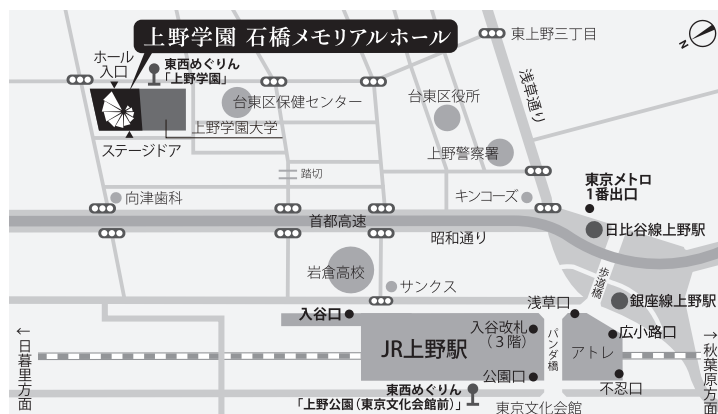

● 3月13日(水)

詳細後日発表

※3歳未満の児童のご入場はご遠慮ください。
※駐車場・駐輪場はございません。公共の交通機関をご利用ください。
※やむを得ない事情で、予告なく出演者が変わる場合もございます。
予めご了承ください。

お問合せ●上野学園 石橋メモリアルホール

電話 03-3843-3043 FAX 03-3843-6254

ishibashimemorial@uenogakuen.ac.jp

www.ishibashimemorial.com

☑ お得な無料メールマガジン配信中! ホームページから登録できます。

twitter @IshibashiMH

主催：上野学園 石橋メモリアルホール 企画：上野学園大学音楽文化研究センター
後援：台東区/台東区教育委員会

【交通】 JR「上野駅」入谷改札口から徒歩8分/東京メトロ「上野駅」1番出口から徒歩8分/台東区循環バス東西めぐりん「上野公園(東京文化会館前)」より乗車、「上野学園」下車徒歩1分[所要時間10分(15分間隔で運行)] ※駐車場・駐輪場はございません。ご来場の際は、公共の交通機関をご利用ください。