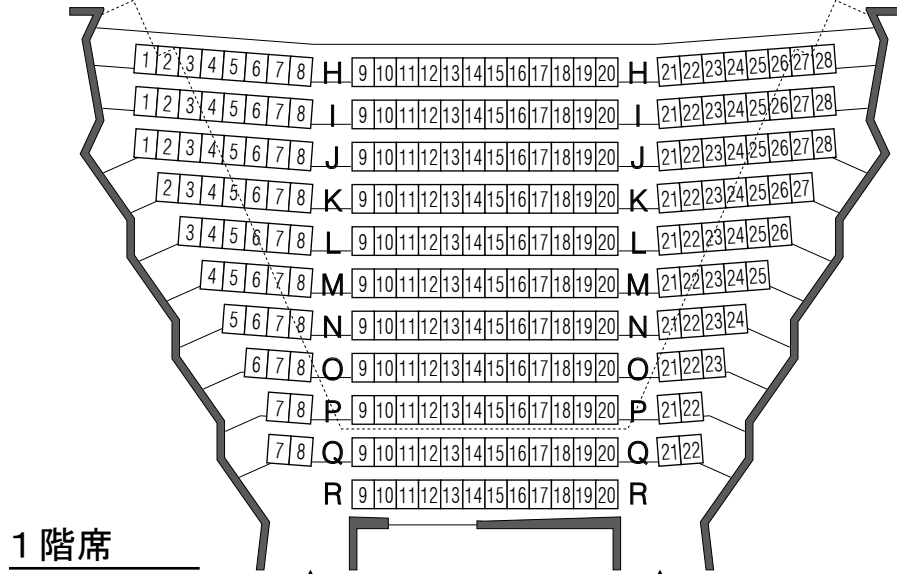

上野学園  
石橋メモリアルホール

ステージ

1扉▶

◀ 4扉

1階席

▲ 2扉

▲ 3扉

5扉▼

▼ 7扉

2階席

▲ 6扉

座席数	
1階席 (車椅子席 2席含む)	430席
2階席	78席
合計	508席