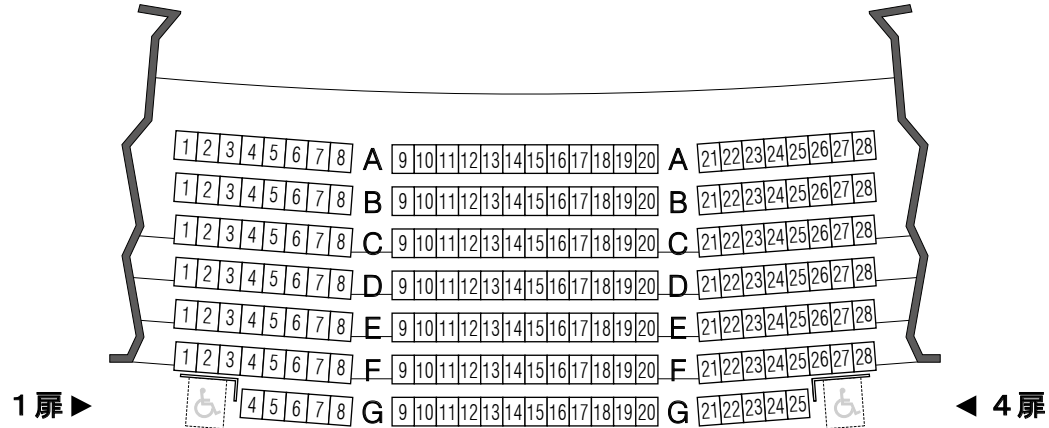

上野学園  
石橋メモリアルホール

ステージ

1扉▶

◀ 4扉

1階席

▲ 2扉

▲ 3扉

5扉▼

▼ 7扉

2階席

▲ 6扉

座席数	
1階席 (車椅子席 2席含む)	430席
2階席	78席
合計	508席